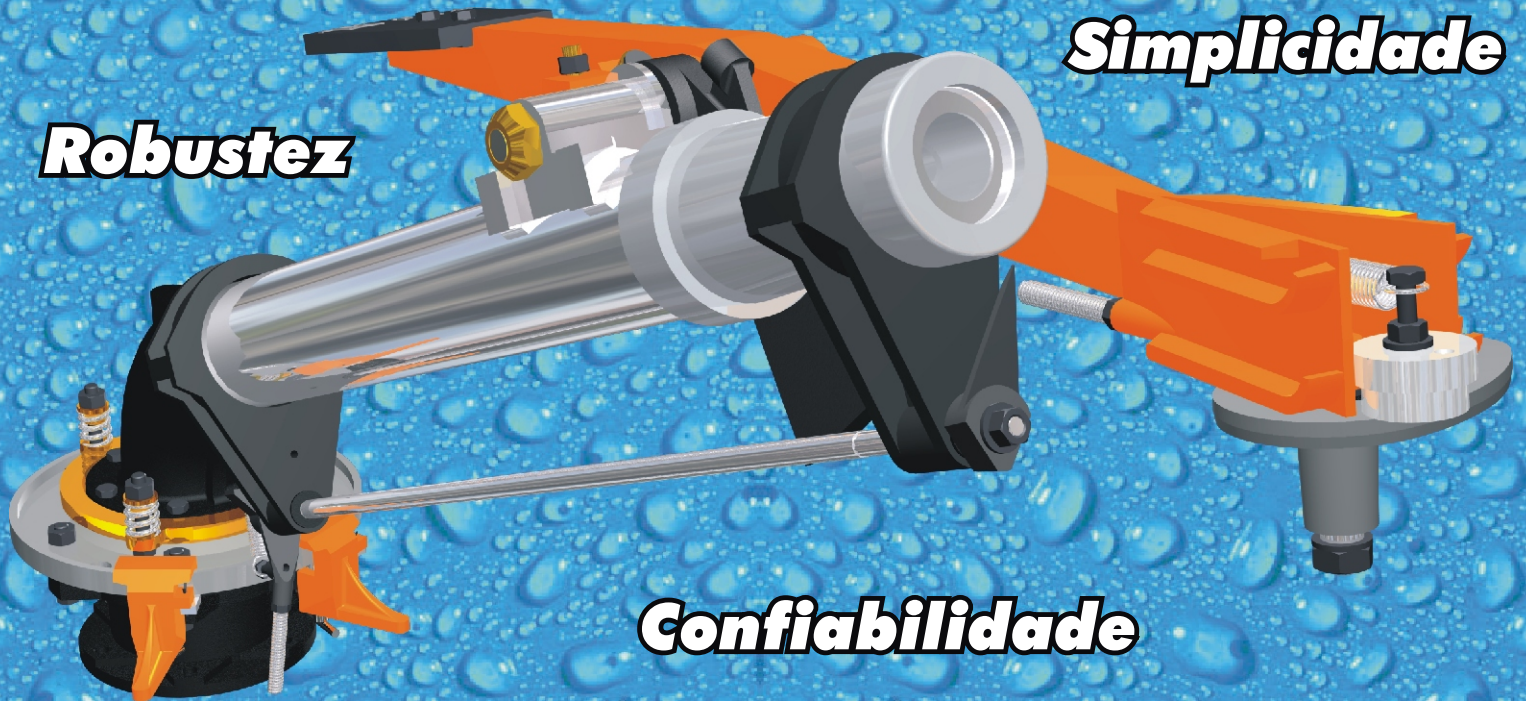

Canhão 424-RL

REVERSÃO
LENTA A LENTA

REVERSÃO

Robustez

Simplicidade

Confiabilidade

T E C N O L O G I A

HIDRO SOLO

26 ANOS

de experiência em
sistemas de aplicação
de vinhaça

424-RL - EXCLUSIVO SISTEMA DE VEDAÇÃO DUPLA

*Perfeita estanqueidade
Maior estabilidade
Baixo índice de desgaste*

ALETAS INTERNAS LONGITUDINAIS

*Maior alcance
Maior uniformidade
Maior eficiência*

Diâmetro do anel em mm. / Pressão de trabalho em MCA. / V) Vazão em m³/h / D) Diâmetro irrigado em m. para operação sem vento.

- Intercambiabilidade quase total de peças com nossos tradicionais canhões Hs244 de reversão rápida.
- Possibilita conversão de canhões usados para reversão lenta.
- Menor estoque de peças de reposição para os dois modelos.
- Ângulo do jato: 24°