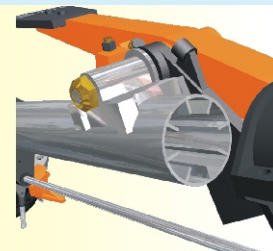

Canhão 424-RL

REVERSÃO
LENTA A LENTA

REVERSÃO

Robustez

Simplicidade

Confiabilidade

T E C N O L O G I A

HIDRO SOLO

26 ANOS

de experiência em
sistemas de aplicação
de vinhaça

424-RL - EXCLUSIVO SISTEMA DE VEDAÇÃO DUPLA

*Perfeita estanqueidade
Maior estabilidade
Baixo índice de desgaste*

ALETAS INTERNAS LONGITUDINAIS

*Maior alcance
Maior uniformidade
Maior eficiência*

Diâmetro do anel em mm. / Pressão de trabalho em MCA. / V) Vazão em m³/h / D) Diâmetro irrigado em m. para operação sem vento.

- Intercambiabilidade quase total de peças com nossos tradicionais canhões Hs244 de reversão rápida.
- Possibilita conversão de canhões usados para reversão lenta.
- Menor estoque de peças de reposição para os dois modelos.
- Ângulo do jato: 24°